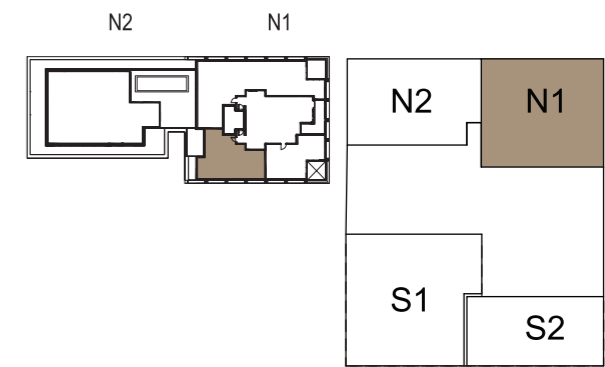

טיפוס N1-C5

5 ROOMS

טיפוס N1-5E	
שטח מרפסת	שטח דירה
כ-26.80 מ"ר	כ-145.99 מ"ר

קומה	דירה
9	40
10	44
11	48
12	52
13	56
14	60

כל המוצג כאן בתוכנית זו, בפרוספקט זה ובכל אמצעי אחר, הן ביחס לבנייני הפרוייקט, הדירות והן ביחס לשטחים הציבוריים הינם לצרכי המחשה בלבד. לפרויקט עדיין לא הוצא היתר בניה. יתכנו שינויים בהתאם לדרישות הרשויות והיועצים. תוכנית הדירה וההדמיות להמחשה בלבד. את החברה ייחייב רק חוזה המכר והנספחים. הריהוט, ארונות המטבח, הכלים הסניטריים ופתחי החלונות הינם לצרכי המחשה בלבד. המידות לפני טיח וא/או כל ציפוי אחר. המוכר עשוי להתקשר עם ספקים אחרים ו/או להתקין מוצרים אחרים שווי ערך, ט.ל.ח. הופק בתאריך 13.8.2024.