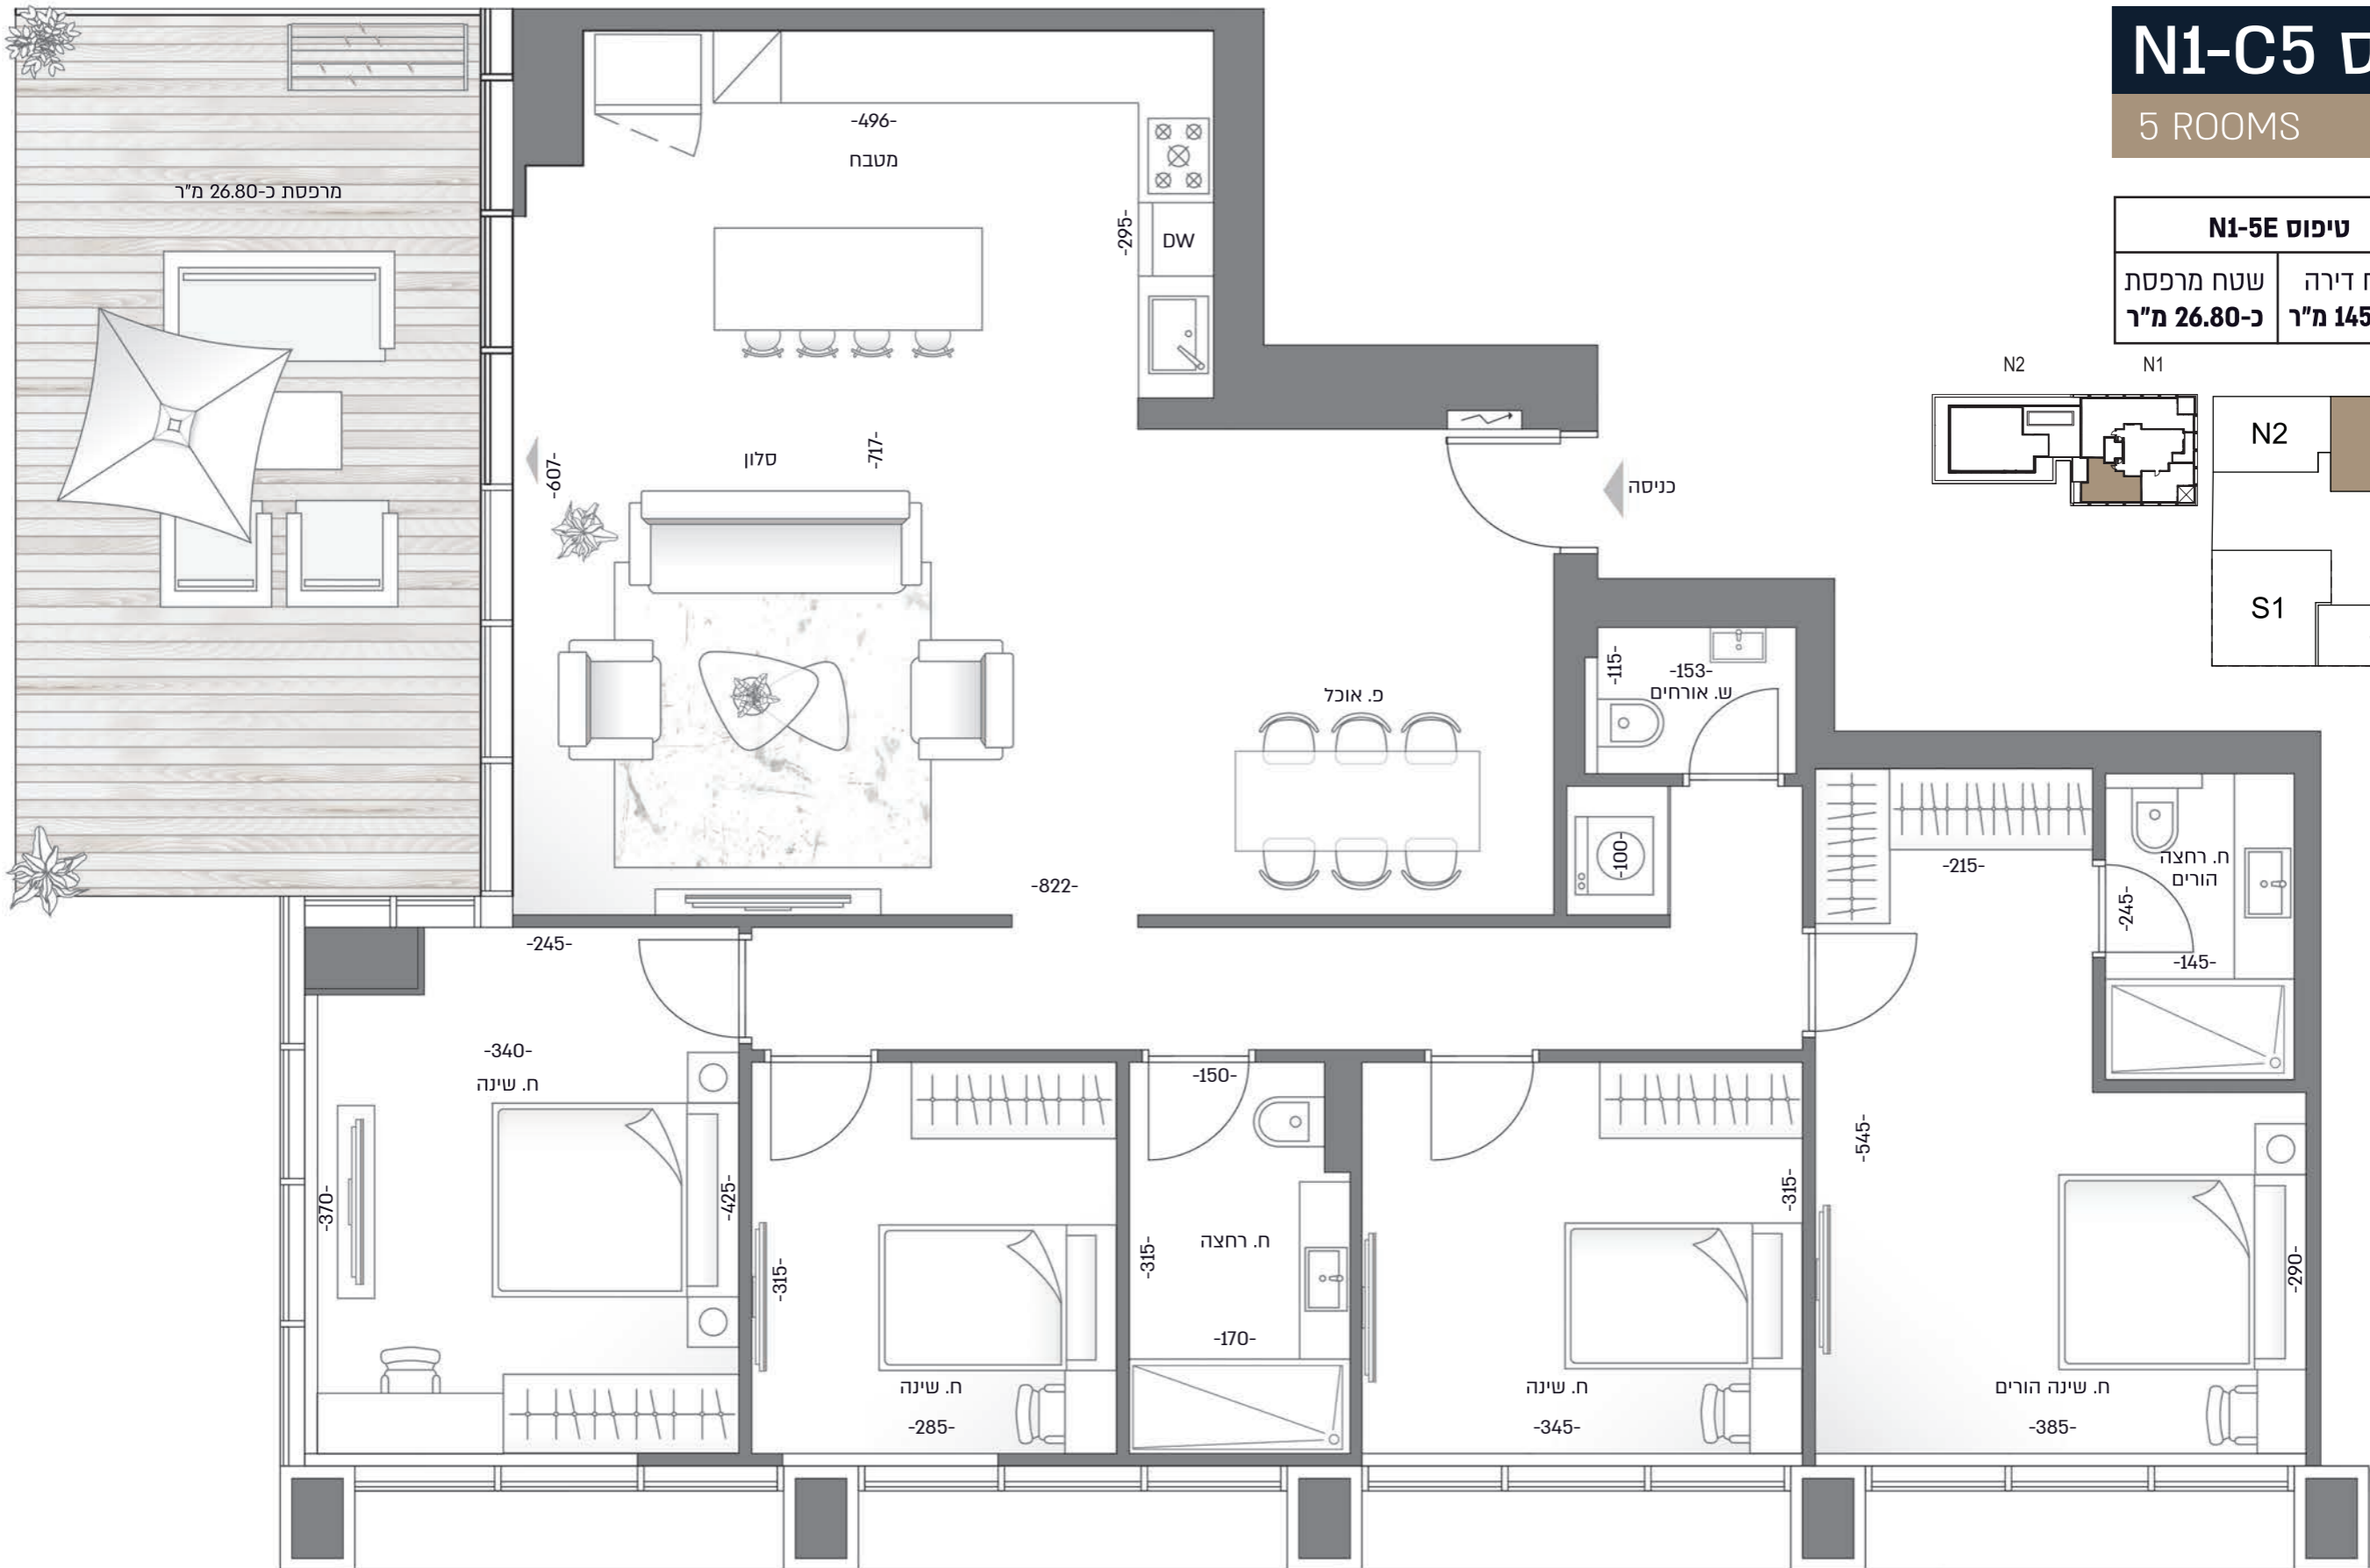

טיפוס N1-C5

5 ROOMS

טיפוס N1-5E	
שטח מרפסת	שטח דירה
כ-26.80 מ"ר	כ-145.99 מ"ר

קומה	דירה
9	40
10	44
11	48
12	52
13	56
14	60

כל המוצג כאן בתוכנית זו, בפרוספקט זה ובכל אמצעי אחר, הן ביחס לבנייני הפרוייקט, הדירות והן ביחס לשטחים הציבוריים הינם לצרכי המחשה בלבד. לפרויקט עדיין לא הוצא היתר בניה. יתכנו שינויים בהתאם לדרישות הרשויות והיועצים. תוכנית הדירה וההדמיות להמחשה בלבד. את החברה ייחייב רק חוזה המכר והנספחים. הריהוט, ארונות המטבח, הכלים הסניטריים ופתחי החלונות הינם לצרכי המחשה בלבד. המידות לפני טיח וא/או כל ציפוי אחר. המוכר עשוי להתקשר עם ספקים אחרים ו/או להתקין מוצרים אחרים שווי ערך, ט.ל.ח. הופק בתאריך 13.8.2024.